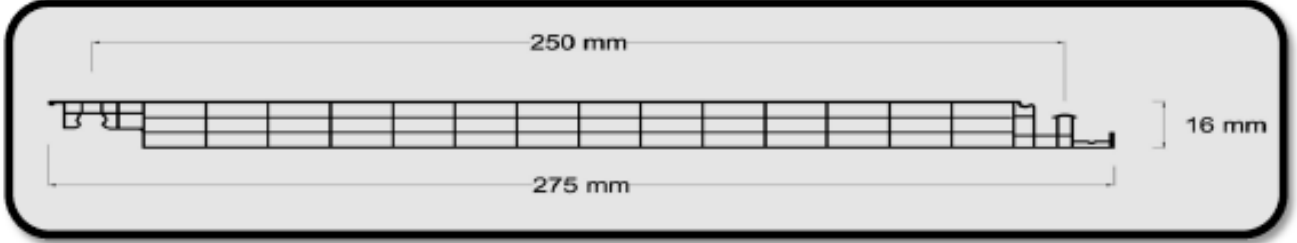

Modül genişliği 250 mm, kalınlığı 16 mm olan **NEWLUX** PC Modüler Paneller, yüksek ışık geçirgenliği ve ısı yalıtımı sağlayan dört duvarlı gövde yapısına sahiptir. Konstrüksiyona gizli vida yuvası ile monte edilen **NEWLUX** PC Paneller, özel yan kenarlarıyla, birbirlerine kolayca ve güvenle kilitlenirler. Bu birleşim detayı sayesinde; çatı ve cephe ışıklık alanları ısı, rüzgar ve suya karşı herhangi bir birleşim aksesuarına ihtiyaç olmadan pratik, güvenli ve kesintisiz saydamlıkla kaplanır.

Kalınlık mm	16
Modül Genişliği mm	250
Uzunluk mm	3000-6000
Ürün yapısı	4 duvarlı
Isı yalıtım Değeri W/m <sup>2</sup> °K	2,1
Işık Geçirgenliği %	
Şeffaf	65
Opal	45

- ✓ Mükemmel Işık Geçirgenliği
- ✓ Yüksek Isı Yalıtımı
- ✓ Kolay ve hızlı montaj
- ✓ Yüksek Yangın Direnci
- ✓ Sararma ve Kırılmaya karşı
- ✓ 10 yıl Garanti
- ✓ Yüksek Darbe Direnci
- ✓ Renk Çeşitliliği