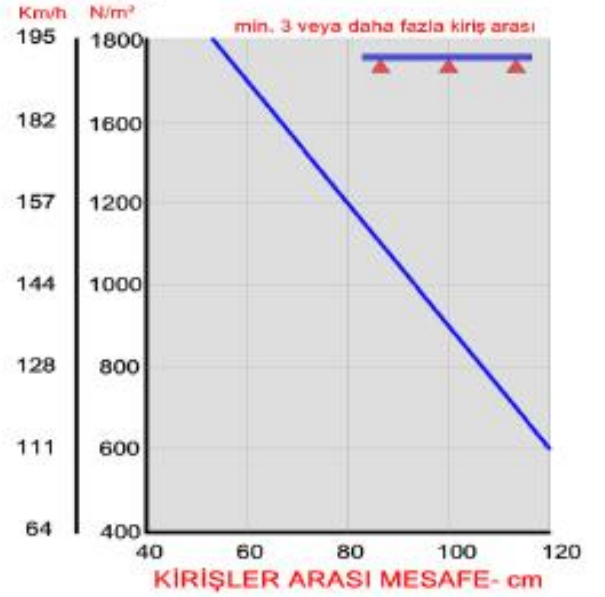

CEPHE VE ÇATI YÜKLERİ

- → Alüminyum Vida Kapağı
- → Alüminyum Üst Kapak
- → Alüminyum L Köşebend

Kaplama yapılmadan önce Pc Panellerin her iki ağı kendinden yapışkanlı bandlar ile kapatılmalıdır. **NEWLUX** panellerin montajı için gizli vidalı alüminyum kapak ve köşebend profilleri gereklidir. Epdm fitil ise su geçirimsizliği için kullanılmalıdır. Eğer istenirse **NEWLUX** Pc panellerle uyumlu çatı ve cephe havalandırma penceresi sistemi mevcuttur. Sistem otomatik açılı mekanizmalarıyla kontrol edilebilir.