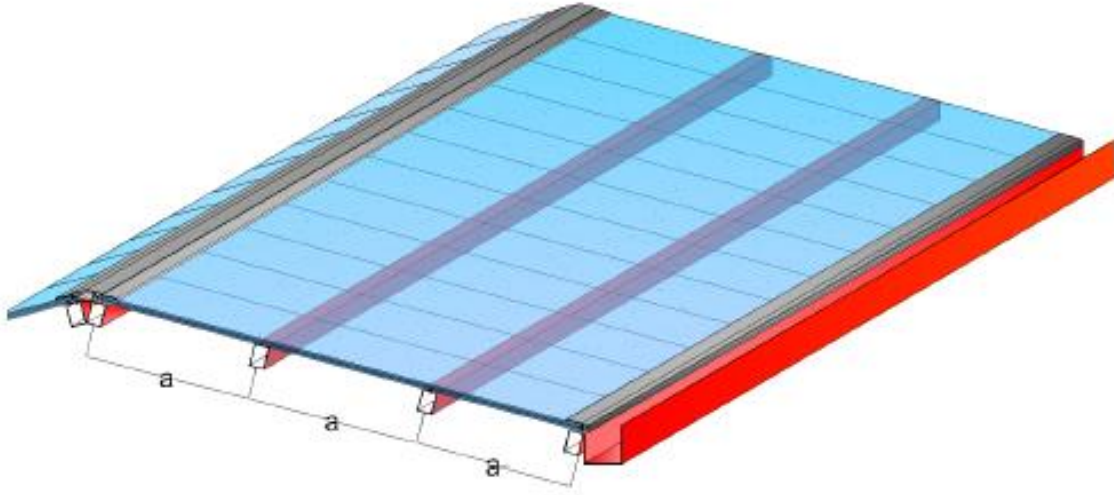

NEWLUX PC Panellerin yük dirençlerinin güvenli olabilmesi için çatı veya cephe konstrüksiyon aşıklarının arasındaki mesafelerinin (a) oluşturulmasında aşağıdaki yük tablosunun dikkate alınması önemlidir. Çatı kullanımlarında eğimin min. %12 olması tavsiye edilmektedir.