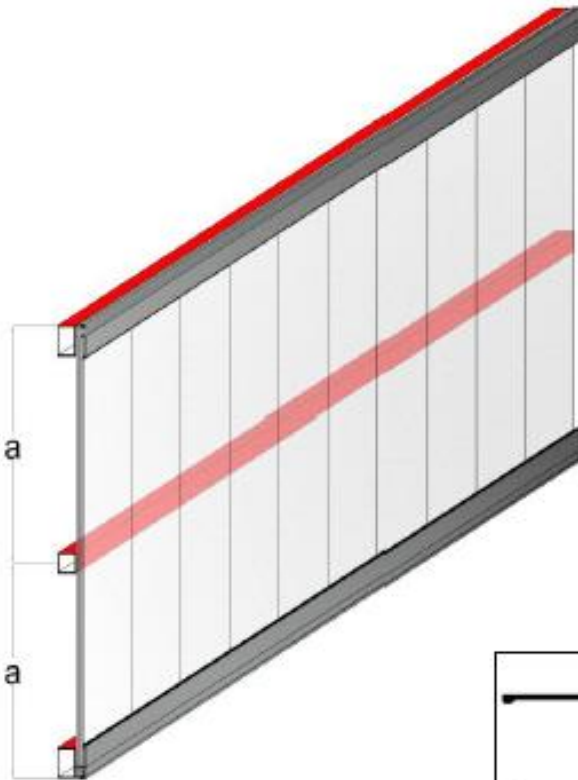

Modül genişliği 250 mm, kalınlığı 16 mm olan **NEWLUX** PC Modüler Paneller, yüksek ışık geçirgenliği ve ısı yalıtımı sağlayan dört duvarlı gövde yapısına sahiptir. Konstrüksiyona gizli vida yuvası ile monte edilen **NEWLUX** PC Paneller, özel yan kenarlarıyla, birbirlerine kolayca ve güvenle kilitlenirler. Bu birleşim detayı sayesinde; çatı ve cephe ışıklık alanları ısı, rüzgar ve suya karşı herhangi bir birleşim aksesuarına ihtiyaç olmadan pratik, güvenli ve kesintisiz saydamlıkla kaplanır.

Kalınlık mm	16
Modül Genişliği mm	250
Uzunluk mm	3000-6000
Ürün yapısı	4 duvarlı
Isı yalıtım Değeri W/m <sup>2</sup> °K	2,1
Işık Geçirgenliği %	
Şeffaf	65
Opal	45

- ✓ Mükemmel Işık Geçirgenliği
- ✓ Yüksek Isı Yalıtımı
- ✓ Kolay ve hızlı montaj
- ✓ Yüksek Yangın Direnci
- ✓ Sararma ve Kırılmaya karşı
- ✓ 10 yıl Garanti
- ✓ Yüksek Darbe Direnci
- ✓ Renk Çeşitliliği

YAPI ELEMANLARI

[www.polikarbonat.com](http://www.polikarbonat.com) e mail : [info@polikarbonat.com](mailto:info@polikarbonat.com)

Tel: 0216 441 48 19 - 20 Fax : 0 216 441 45 10

**NEWLUX** PC Panellerin yük dirençlerinin güvenli olabilmesi için çatı veya cephe konstrüksiyon aşıklarının arasındaki mesafelerinin (a) oluşturulmasında aşağıdaki yük tablosunun dikkate alınması önemlidir. Çatı kullanımlarında eğimin min. %12 olması tavsiye edilmektedir.