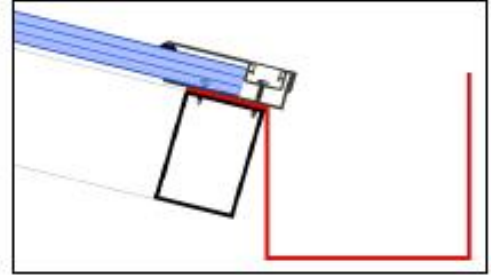

Modül genişliği 250 mm, kalınlığı 16 mm olan **NEWLUX** PC Modüler Paneller, yüksek ışık geçirgenliği ve ısı yalıtımı sağlayan dört duvarlı gövde yapısına sahiptir. Konstrüksiyona gizli vida yuvası ile monte edilen **NEWLUX** PC Paneller, özel yan kenarlarıyla, birbirlerine kolayca ve güvenle kilitlenirler. Bu birleşim detayı sayesinde; çatı ve cephe ışıklık alanları ısı, rüzgar ve suya karşı herhangi bir birleşim aksesuarına ihtiyaç olmadan pratik, güvenli ve kesintisiz saydamlıkla kaplanır.

Kalınlık mm	16
Modül Genişliği mm	250
Uzunluk mm	3000-6000
Ürün yapısı	4 duvarlı
Isı yalıtım Değeri W/m <sup>2</sup> °K	2,1
Işık Geçirgenliği %	
Şeffaf	65
Opal	45

- ✓ Mükemmel Işık Geçirgenliği
- ✓ Yüksek Isı Yalıtımı
- ✓ Kolay ve hızlı montaj
- ✓ Yüksek Yangın Direnci
- ✓ Sararma ve Kırılmaya karşı
- ✓ 10 yıl Garanti
- ✓ Yüksek Darbe Direnci
- ✓ Renk Çeşitliliği

YAPI ELEMANLARI

[www.polikarbonat.com](http://www.polikarbonat.com) e mail : [info@polikarbonat.com](mailto:info@polikarbonat.com)

Tel: 0216 441 48 19 - 20 Fax : 0 216 441 45 10

**NEWLUX** PC Panellerin yük dirençlerinin güvenli olabilmesi için çatı veya cephe konstrüksiyon aşıklarının arasındaki mesafelerinin (a) oluşturulmasında aşağıdaki yük tablosunun dikkate alınması önemlidir. Çatı kullanımlarında eğimin min. %12 olması tavsiye edilmektedir.