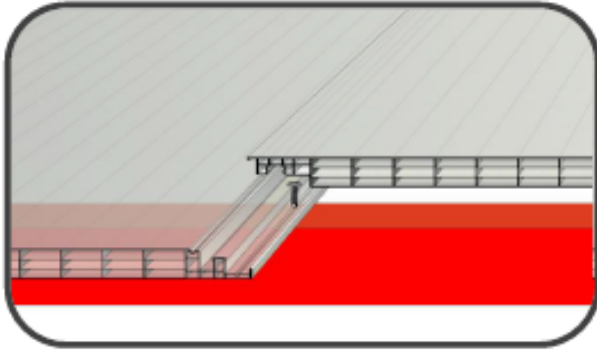

## NEWLUX

NewLux PC Paneller, araba park yeri, kanopi, balkon, veranda, sera, kış bahçesi, çatı feneri gibi küçük alanlarda düz çatı ve cephelerin herhangi bir birleşim aksesuarına ihtiyaç duyulmadan, ucuz ve esnetik çözümler sunarak, kolay, hızlı ve güvenli kaplanmasını sağlar.

Modül genişliği 250 mm, kalınlığı 16 mm olan **NEWLUX** PC Modüler Paneller, yüksek ışık geçirgenliği ve ısı yalıtımı sağlayan dört duvarlı gövde yapısına sahiptir. Konstrüksiyona gizli vida yuvası ile monte edilen **NEWLUX** PC Paneller, özel yan kenarlarıyla, birbirlerine kolayca ve güvenle kilitlenirler. Bu birleşim detayı sayesinde; çatı ve cephe ışıklık alanları ısı, rüzgar ve suya karşı herhangi bir birleşim aksesuarına ihtiyaç olmadan pratik, güvenli ve kesintisiz saydamlıkla kaplanır.

Kalınlık mm	16
Modül Genişliği mm	250
Uzunluk mm	3000-6000
Ürün yapısı	4 duvarlı
Isı yalıtım Değeri W/m <sup>2</sup> °K	2,1
Işık Geçirgenliği %	
Şeffaf	65
Opal	45

- ✓ Mükemmel Işık Geçirgenliği
- ✓ Yüksek Isı Yalıtımı
- ✓ Kolay ve hızlı montaj
- ✓ Yüksek Yangın Direnci
- ✓ Sararma ve Kırılmaya karşı
- ✓ 10 yıl Garanti
- ✓ Yüksek Darbe Direnci
- ✓ Renk Çeşitliliği