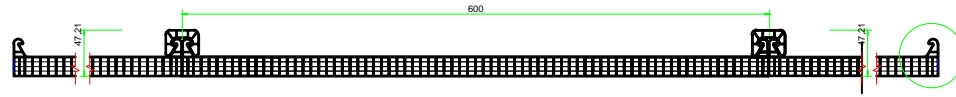

20mm

MegaLux PANEL

B (2 : 1)